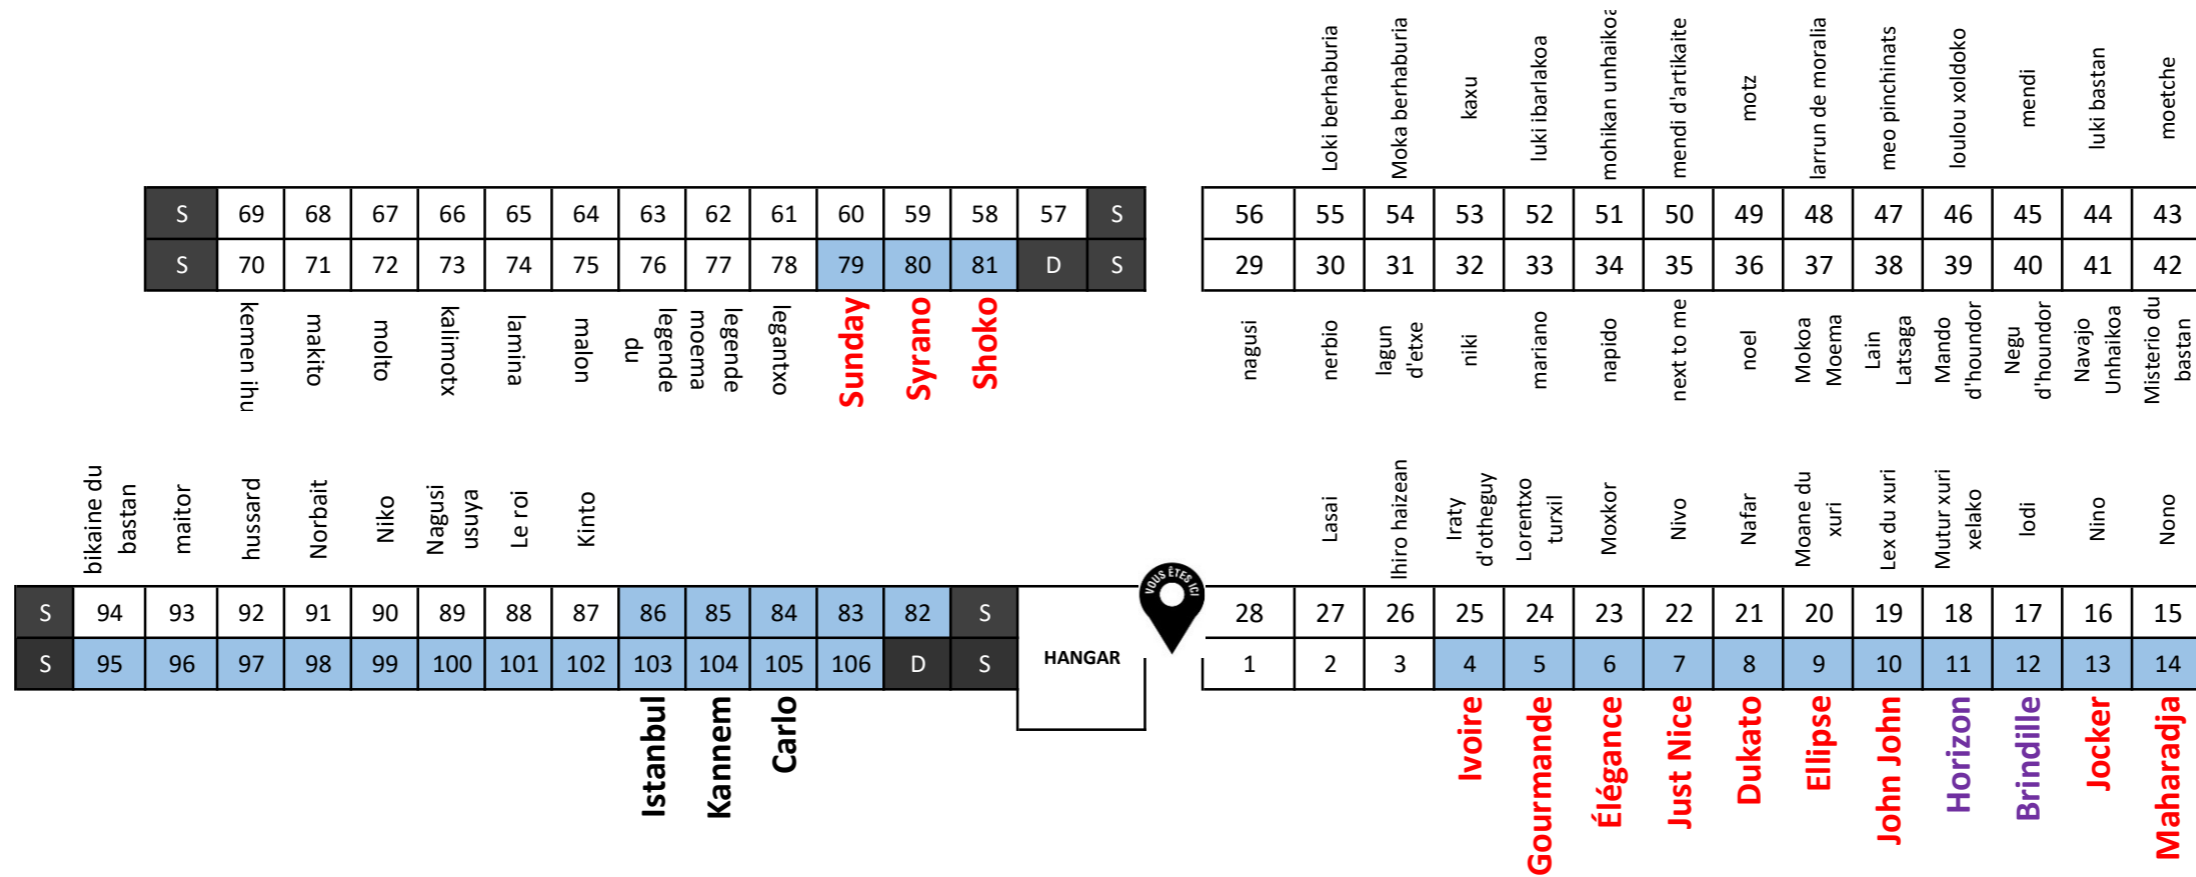

# PLAN DES ECURIES

DU BAS

carrière couverte / Paddock pour détentes

D1	D2	D3	D4
----	----	----	----

FUMIERE

## PARKING / AREA TRUCK

GPS : Rue de Palassie, 64200 BIARRITZ / Road

FOYER / Rooms

Bureaux  
Clubhouse  
Restaurant  
Douches /